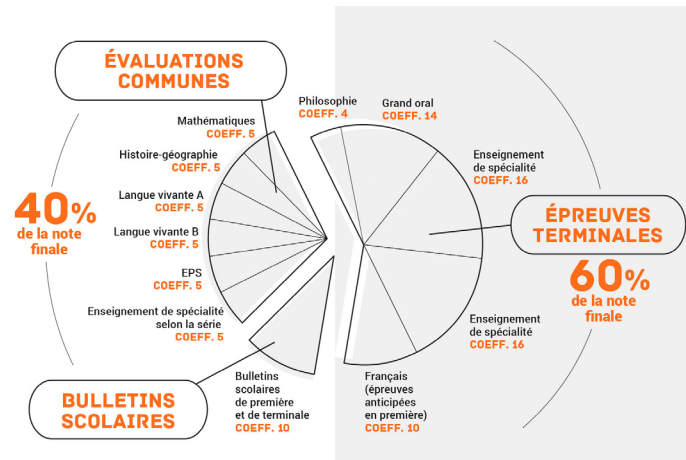

Mme *Priez*

SECRETARIAT ÉLÈVES : 03.26.55.75.08

Mail : ce.0510068x@ac-reims.fr

SITE : lycee-hessel.fr [rubrique : contact]

COMPOSITION DE LA NOTE DU BAC VOIE GÉNÉRALE

COMPOSITION DE LA NOTE DU BAC VOIE TECHNOLOGIQUE

ACCÈS LPO STÉPHANE HESSEL

**HISTOIRE-GÉOGRAPHIE,
GÉOPOLITIQUE ET
SCIENCES POLITIQUES**
 LYCÉE POLYVALENT
 STEPHANE HESSEL

DESCRIPTION DE LA SPÉCIALITÉ

ENJEUX ET OBJECTIFS

- ◇ Un enseignement qui se distingue de l'enseignement de tronc commun « Histoire-Géographie » mais qui en approfondit les méthodes.
- ◇ Il vise à l'acquisition de grilles d'analyse sur le monde contemporain.
- ◇ Enseignement connecté à l'actualité faisant des focus sur la géopolitique.