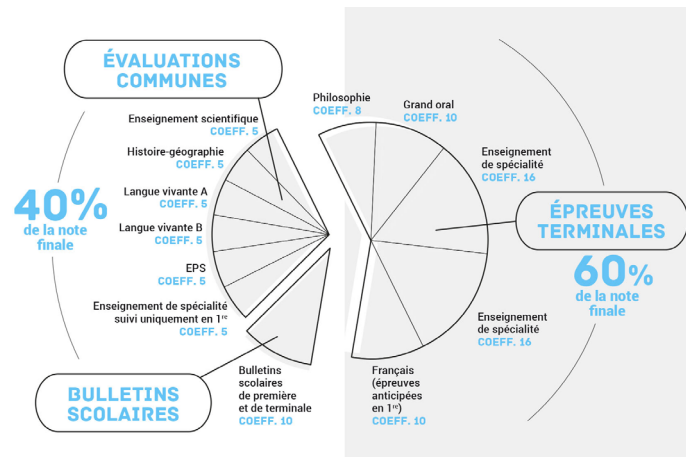

LE NOUVEAU BAC

LYCÉE POLYVALENT STÉPHANE HESSEL

Site rue Godart Roger - 8 rue Godart Roger 51200 Epernay - 03.26.55.26.94
Site avenue de Champagne - 29 avenue de Champagne - 51200 Epernay - 03.26.53.30.55

Pour tout renseignement sur les spécialités

PROVISEUR

M. *Leloux*

Proviseurs adjoints

M. *Cailleateau*

M. *Makil*

PSYCHOLOGUES EN

Mme *Courtes*

Mme *Priez*

SECRETARIAT ÉLÈVES : 03.26.55.75.08

Mail : ce.0510068x@ac-reims.fr

SITE : lycee-hessel.fr [rubrique : contact]

COMPOSITION DE LA NOTE DU BAC VOIE GÉNÉRALE