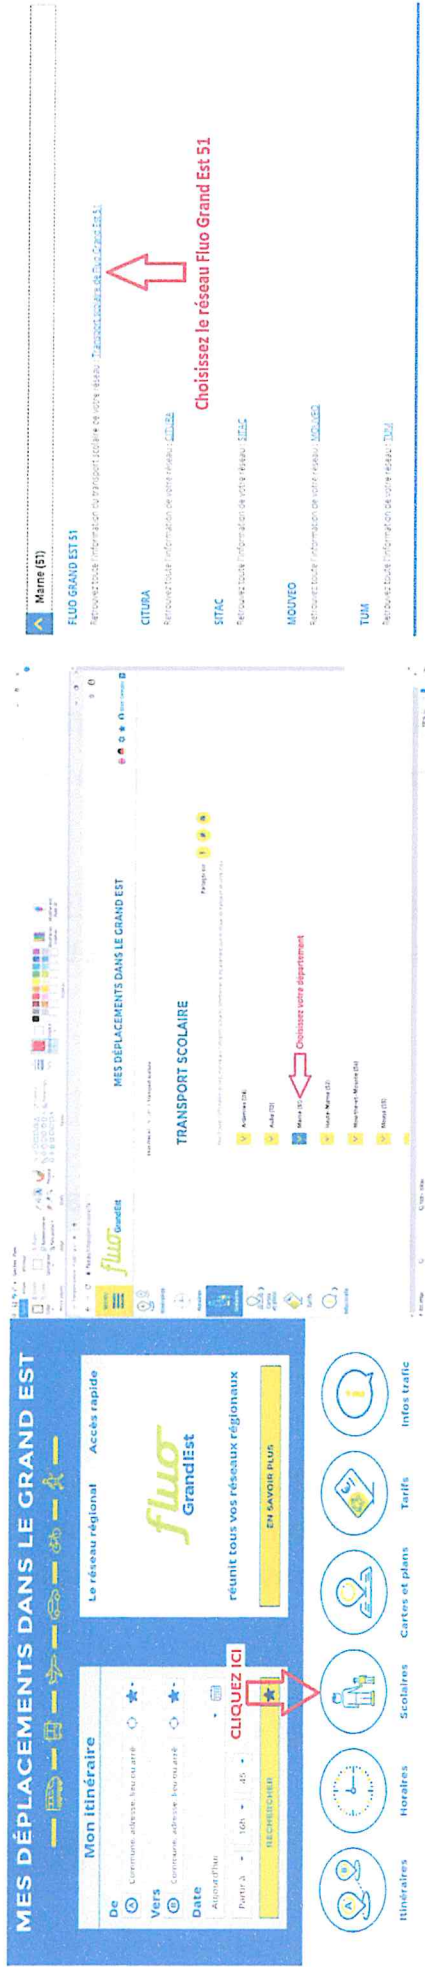

COMMENT ACCEDER AU SITE D'INSCRIPTION EN LIGNE

TRANSPORT SCOLAIRE

PRÉSENTATION DU TRANSPORT SCOLAIRE